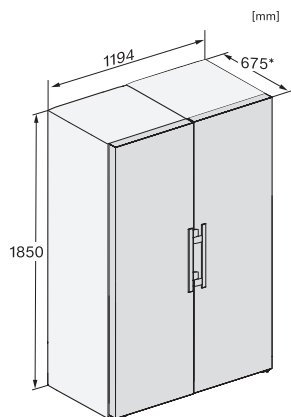

KS4783ED N, KS4784ED N, KS4885DD N, FNS4782E N, FNS4882D, Nordics, installation sketch, Side-by-Side (*footnote)