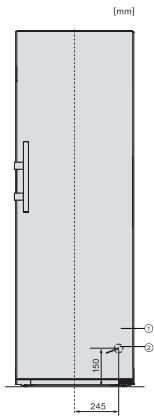

KS 4783 ED N

Fristående kylskåp

med DailyFresh och extra komfort för en perfekt Side-by-Side-kombination.

KS4384ED N, KS4783ED N, KS4784ED N, KS4885DD N, Nordics, installation (footnote*) (installation drawings)