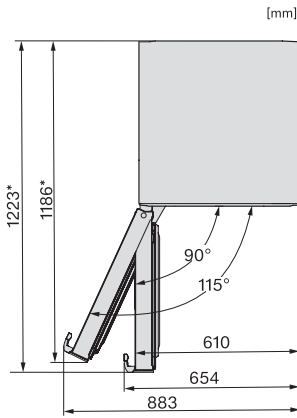

FNS4782E, FNS4782E N, FNS4882D N, top view (footnote*) (installation drawings)