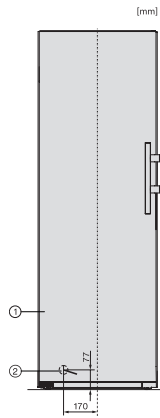

FNS 4782 E N

Fristående frysskåp

med NoFrost och extra komfort för en perfekt Side-by-Side-kombination.

FNS4383E N, FNS4782E N, FNS4882D N, Nordics, installation (footnote*) (installation drawings)