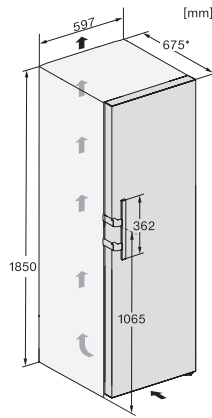

KS4384ED N, KS4783ED N, KS4784ED N, KS4885DD N, Nordics, installation sketch (footnote*) (installation drawings)